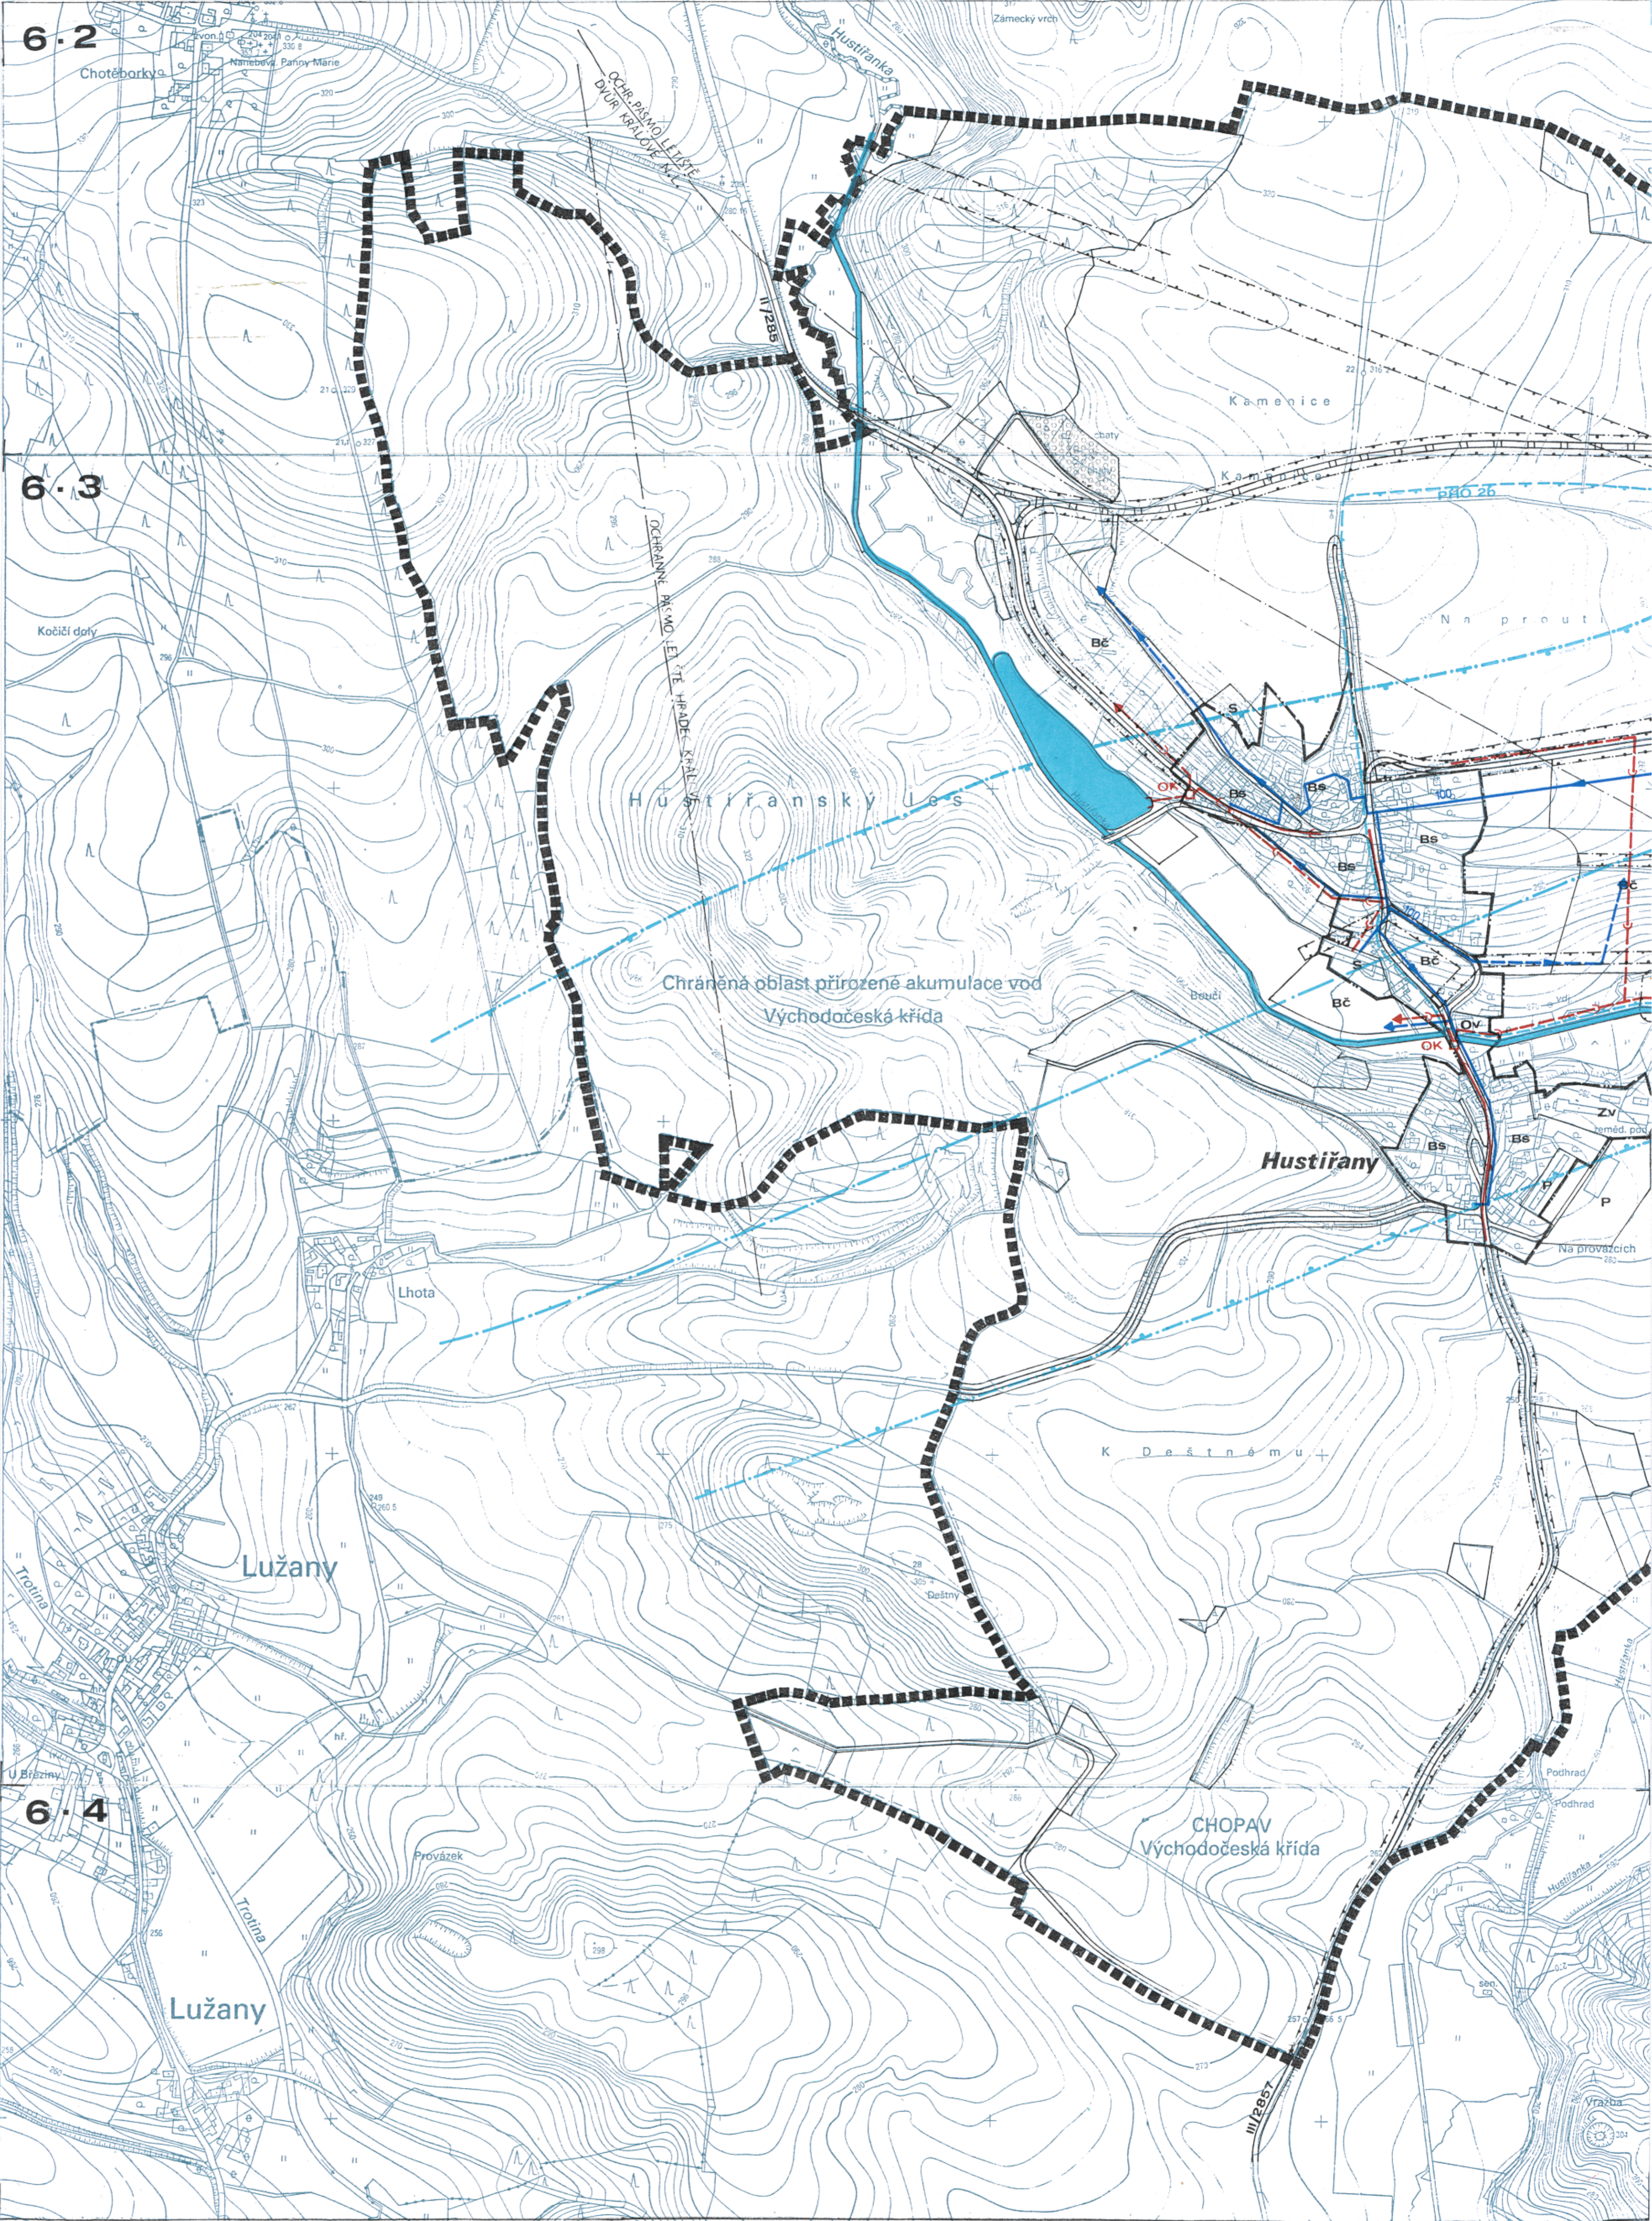

6.2

6.3

6.4

Chotěborky

Nanebová Panny Marie

Hustiřanka

OCHR. PŘÍROD. LEK. DVŮR KRÁLOVÉ

Kamenice

PAO 26

Kočí díly

Hustiřanský les

Chráněná oblast přirozené akumulace vod
Východočeská křída

Hustiřany

Lhota

Lužany

K Deštnému

Provázek

CHOPAV
Východočeská křída

Lužany

Podhrad

Podhrad

Hustiřanka

Vražba